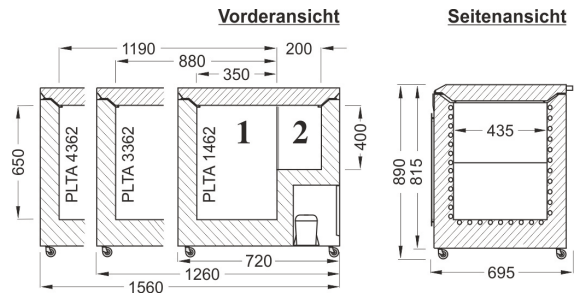

ProfiTec Intelligentes Temperaturüberwachungs- und Protokollsystem

- Für bis zu 4 Kühl- und/oder Tiefkühlgeräte
- Speicherung aller Meßwerte für 781 Tage
- Über- und Untertemperaturalarm
- Mit potentialfreiem Fernalarmkontakt
- RS 232 Schnittstelle zum Auslesen über PC

Ordnungssystem-Vorschlag mit passenden Edelstahl-Truhengestellen

Anzahl Gestelle bei Vollausrüstung

Boxentyp
ALPHA Box
BRAVO Box
EPPi® Box
50 mm

ALPHA Box
BRAVO Box
EPPi® Box
75 mm

ALPHA Box
BRAVO Box
EPPi® Box
100 mm

4 oder 5

Art.-Nr.
TA50-08AN
TE50-08AN
TE50-08AN

Art.-Nr.
TA75-05AN
TB75-05AN
TE80-05AN

Art.-Nr.
TA100-04AN
TE102-04AN
TE102-04AN

PLTA 1462 auf Anfrage

18

Art.-Nr.
TA50-11AN
TE50-11AN
TE50-11AN

Art.-Nr.
TA75-07AN
TB75-07AN
TE80-07AN

Art.-Nr.
TA100-03AN
TE102-03AN
TE102-03AN

3

Art.-Nr.
TA50-06AN
TE50-06AN
TE50-06AN

Art.-Nr.
TA75-04AN
TB75-04AN
TE80-04AN

Art.-Nr.
TA100-03AN
TE102-03AN
TE102-03AN